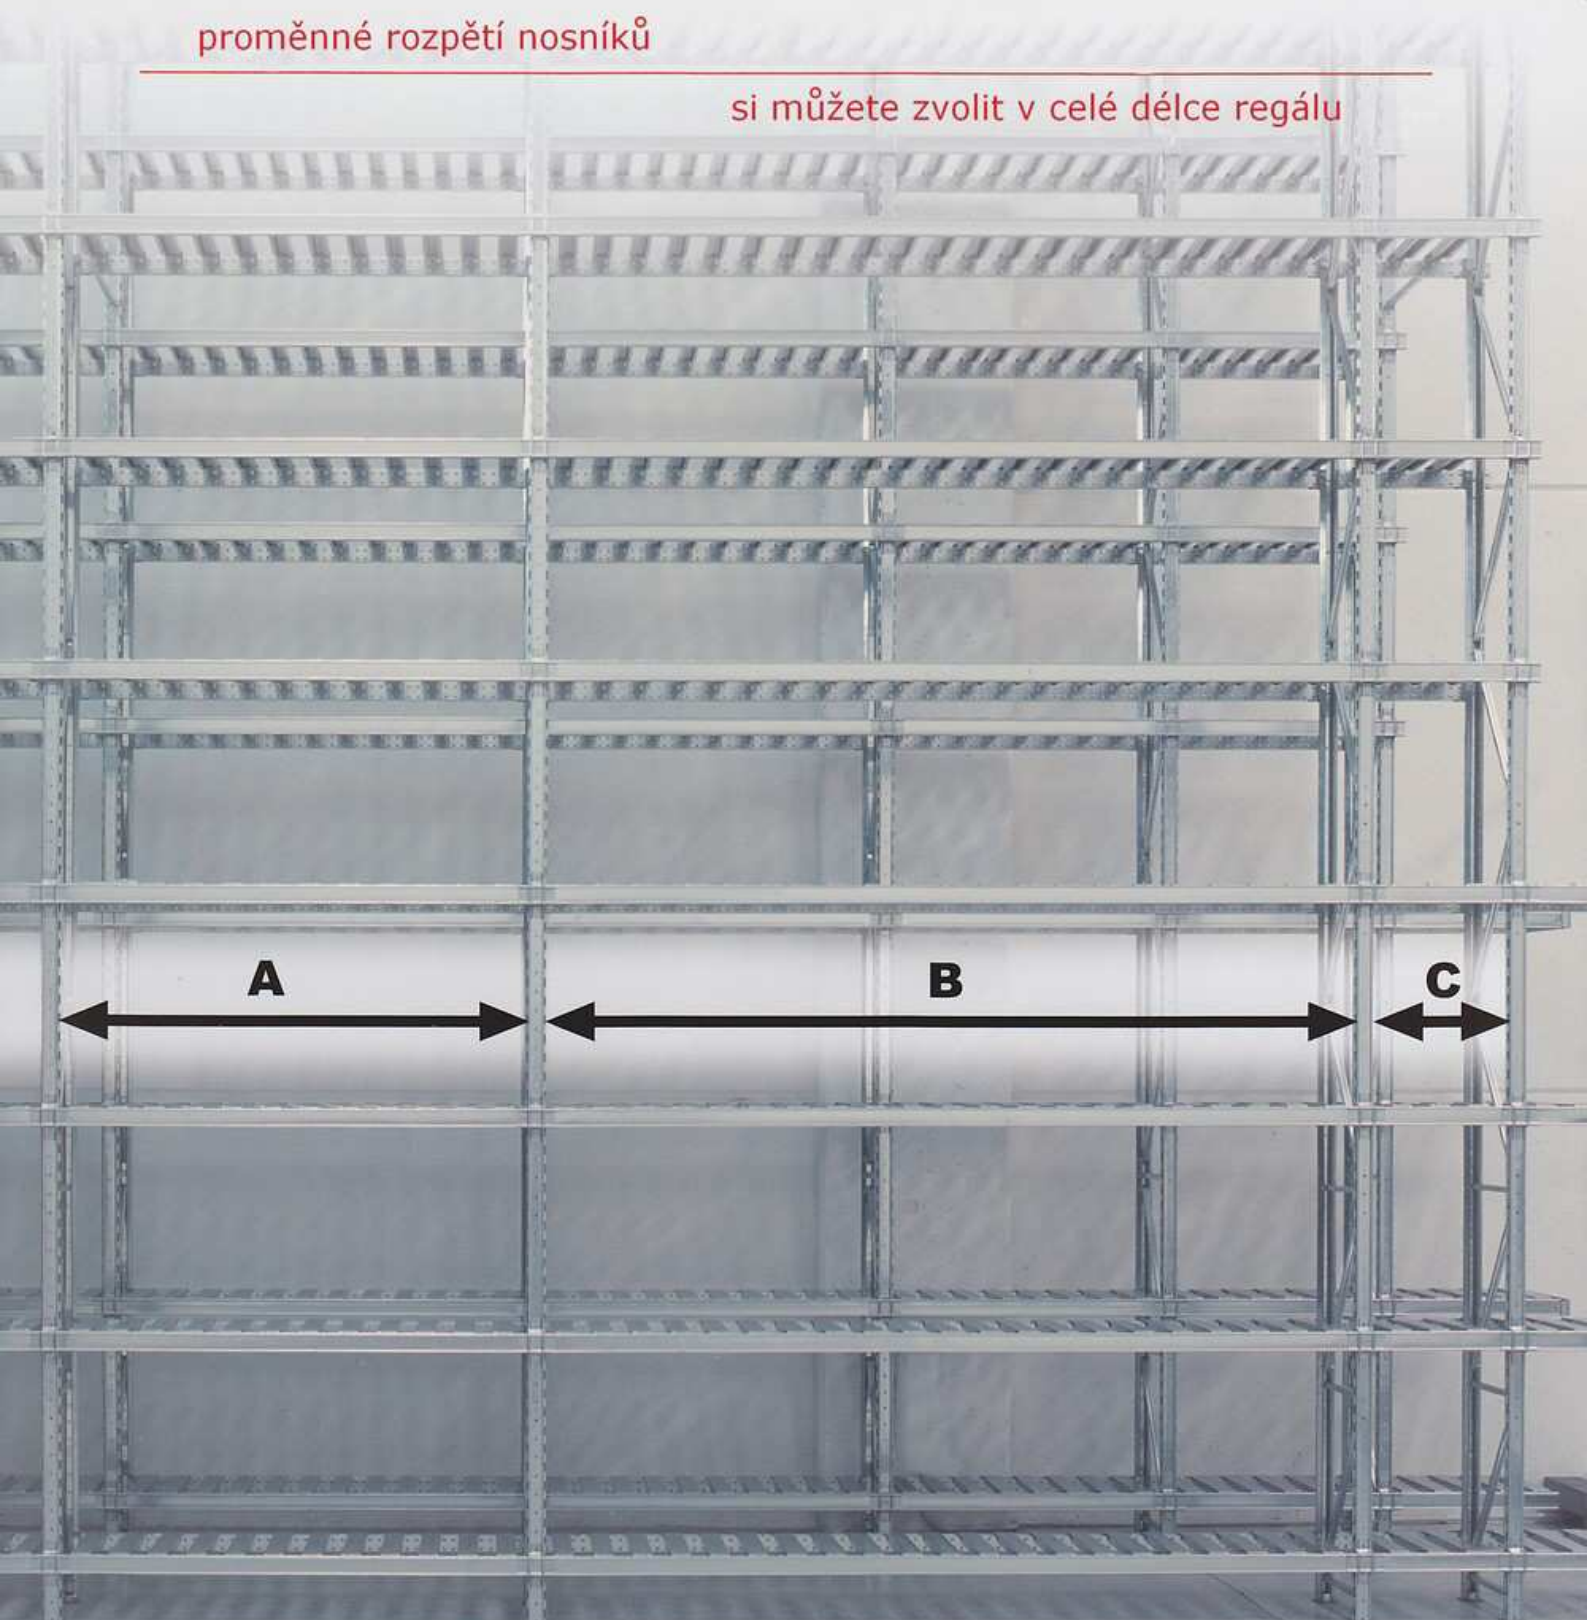

inovativní spojka

plné panely

police z dřevotřísky

panelové rošty

tradiční řešení

odpověď je

G E N I U S

geniální řešení

- snadná montáž
- přizpůsobivost jakémukoli prostoru
- jediný nosník přes více rámu
- jedno řešení pro váš sklad

proměnné rozpětí nosníků

si můžete zvolit v celé délce regálu

přizpůsobí se vašim potřebám

G E N I U S

nový systém skladování

Zrodil se GENIUS, jedinečná inovace v regálech pro střední a těžké zatížení polic. Základní inovací je průběžný nosník, díky němuž je možné regál přizpůsobit měnícím se potřebám skladování. GENIUS je k dispozici v pozinkovaném provedení a nabízí mnoho řešení pro ukládání všech druhů zboží.