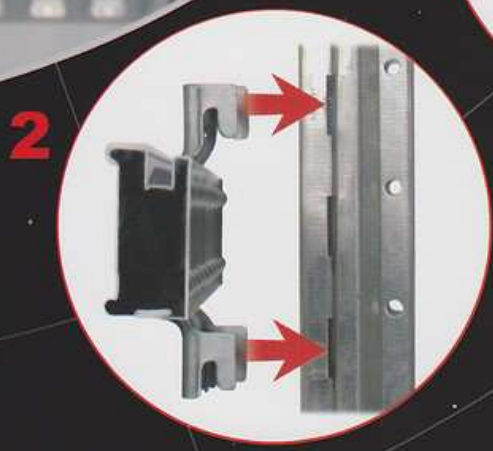

G E N I U S

revoluce
ve světě
regálů

 e-regaly.cz
ARCHIVY - SKLADY - DÍLNY
best strength

vysoká
úroveň zpracování

možnost přesahu polic

jediný nosník

pro celou délku regálu

G E N I U S

inovativní spojka

plné panely

police z dřevotřísky

panelové rošty

tradiční řešení

odpověď je

G E N I U S

geniální řešení

- snadná montáž
- přizpůsobivost jakémukoli prostoru
- jediný nosník přes více rámu
- jedno řešení pro váš sklad

proměnné rozpětí nosníků

si můžete zvolit v celé délce regálu

přizpůsobí se vašim potřebám