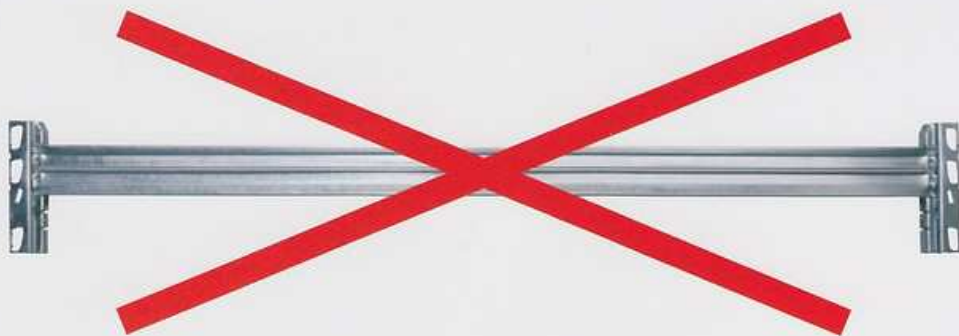

inovativní spojka

plné panely

police z dřevotřísky

panelové rošty

tradiční řešení

odpověď je

G E N I U S

geniální řešení

- snadná montáž
- přizpůsobivost jakémukoli prostoru
- jediný nosník přes více rámu
- jedno řešení pro váš sklad

proměnné rozpětí nosníků

si můžete zvolit v celé délce regálu

přizpůsobí se vašim potřebám

G E N I U S

nový systém skladování

Zrodil se GENIUS, jedinečná inovace v regálech pro střední a těžké zatížení polic. Základní inovací je průběžný nosník, díky němuž je možné regál přizpůsobit měnícím se potřebám skladování. GENIUS je k dispozici v pozinkovaném provedení a nabízí mnoho řešení pro ukládání všech druhů zboží.