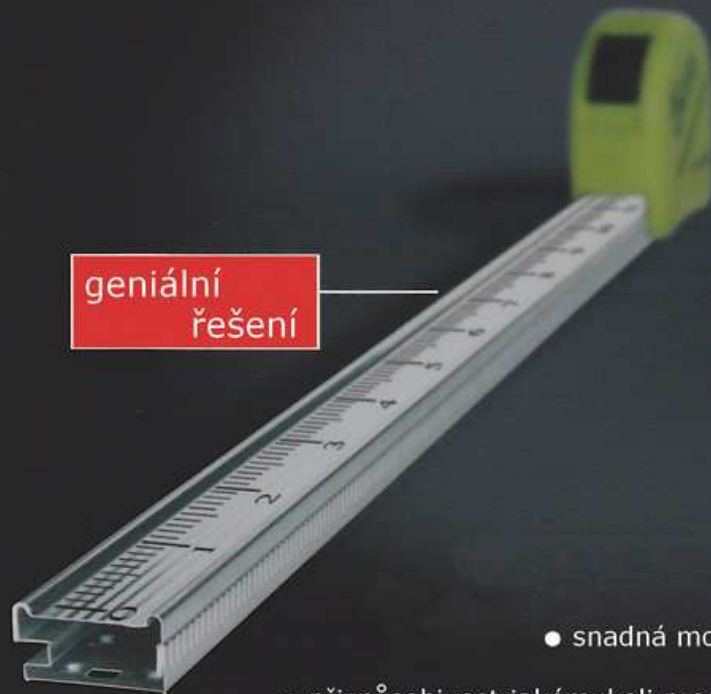

inovativní spojka

plné panely

police z dřevotřísky

panelové rošty

tradiční řešení

odpověď je

G E N I U S

geniální řešení

- snadná montáž
- přizpůsobivost jakémukoli prostoru
- jediný nosník přes více rámu
- jedno řešení pro váš sklad

proměnné rozpětí nosníků

si můžete zvolit v celé délce regálu

přizpůsobí se vašim potřebám