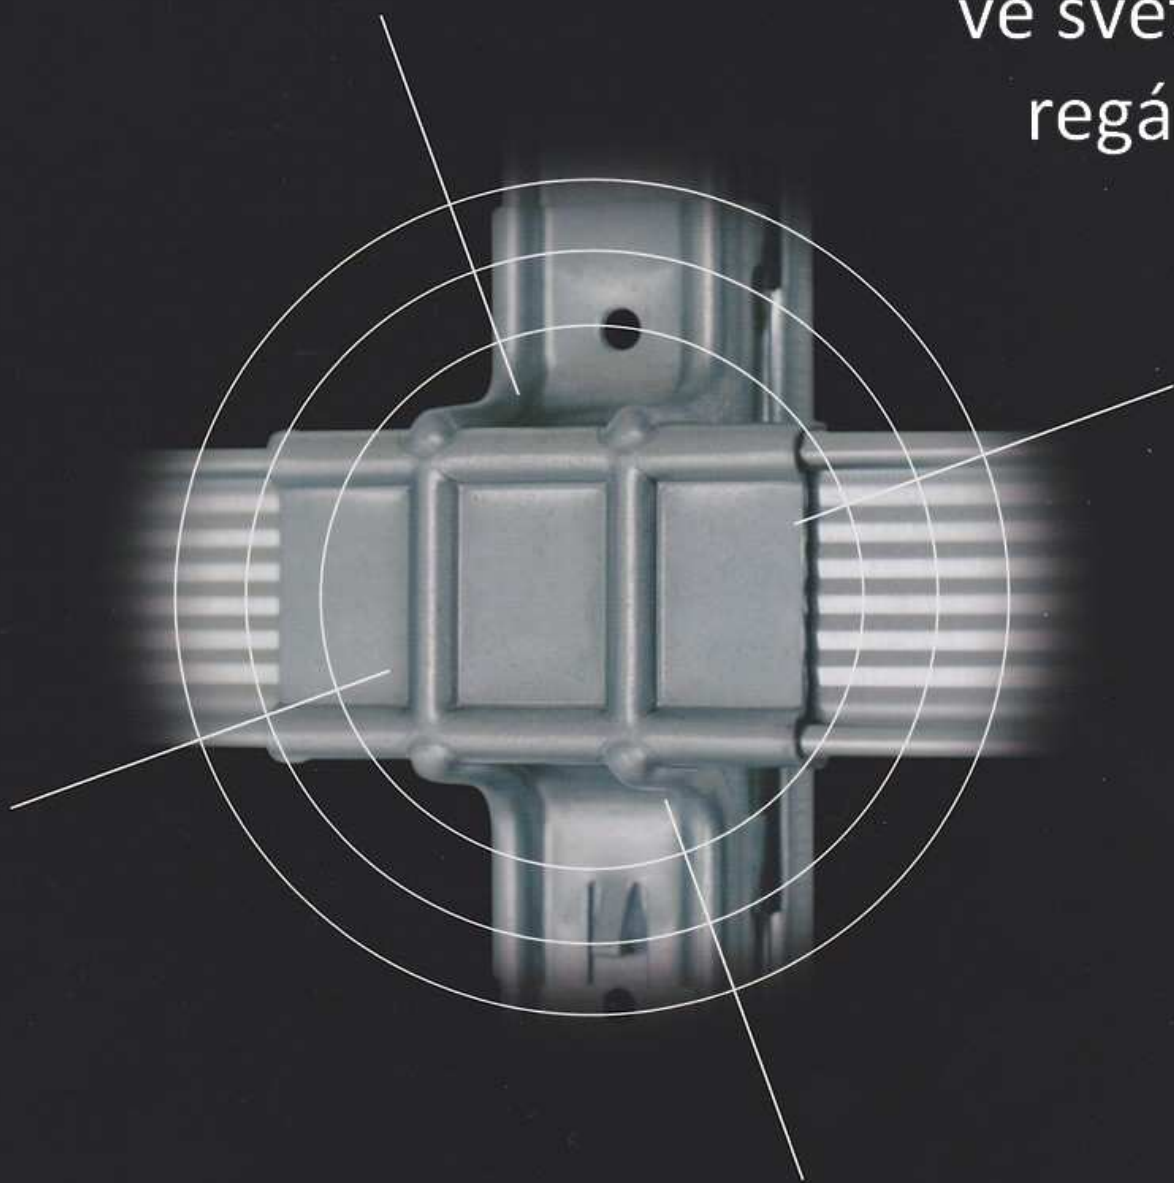

G E N I U S

revoluce
ve světě
regálů

 e-regaly.cz
ARCHIVY - SKLADY - DÍLNY
best strength

vysoká
úroveň zpracování

možnost přesahu polic

jediný nosník

pro celou délku regálu

G E N I U S

inovativní spojka

plné panely

police z dřevotřísky

panelové rošty

tradiční řešení

odpověď je

G E N I U S

geniální řešení

- snadná montáž
- přizpůsobivost jakémukoli prostoru
- jediný nosník přes více rámu
- jedno řešení pro váš sklad

proměnné rozpětí nosníků

si můžete zvolit v celé délce regálu

přizpůsobí se vašim potřebám