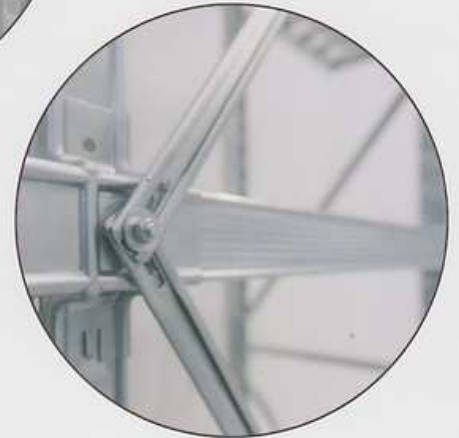

vysoká
úroveň zpracování