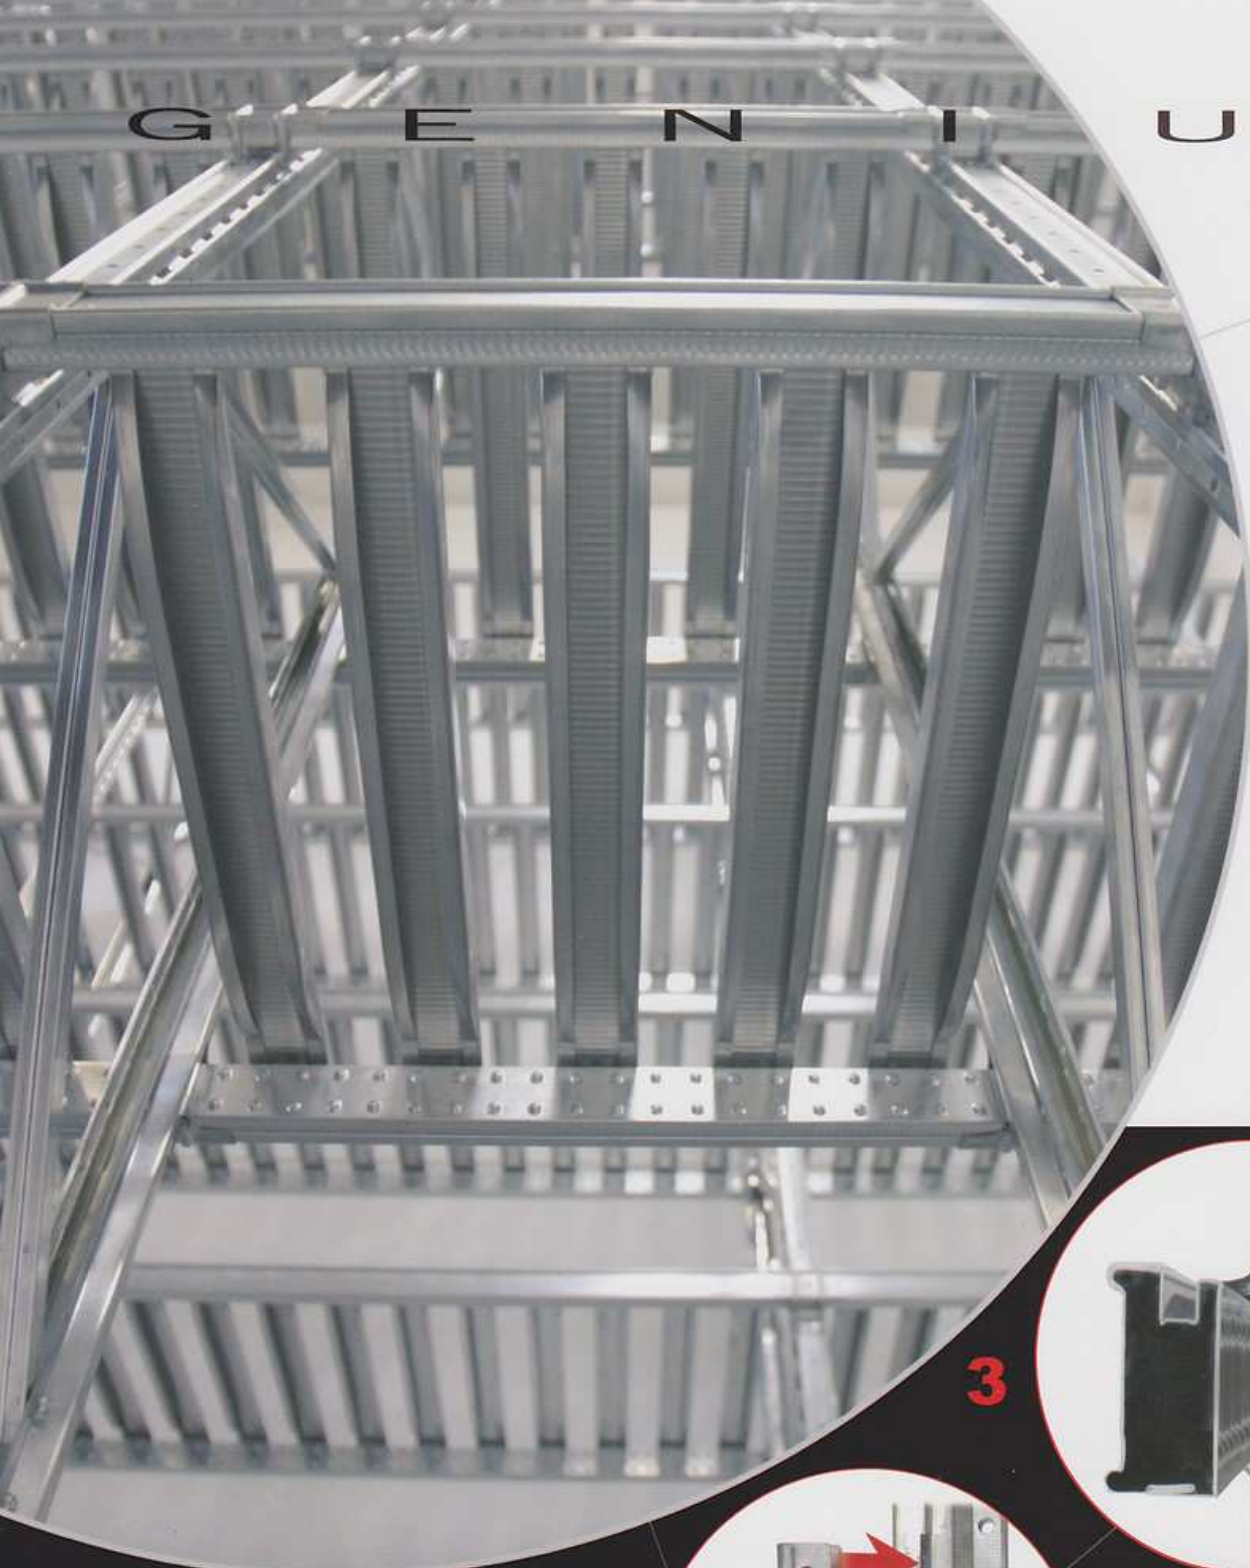

G E N I U S

revoluce
ve světě
regálů

 e-regaly.cz
ARCHIVY - SKLADY - DÍLNY
best strength

vysoká
úroveň zpracování

možnost přesahu polic

jediný nosník

pro celou délku regálu

G E N I U S

inovativní spojka

plné panely

police z dřevotřísky

panelové rošty

tradiční řešení

odpověď je

G E N I U S

geniální řešení

- snadná montáž
- přizpůsobivost jakémukoli prostoru
- jediný nosník přes více rámu
- jedno řešení pro váš sklad

proměnné rozpětí nosníků

si můžete zvolit v celé délce regálu

přizpůsobí se vašim potřebám

G E N I U S

nový systém skladování

Zrodil se GENIUS, jedinečná inovace v regálech pro střední a těžké zatížení polic. Základní inovací je průběžný nosník, díky němuž je možné regál přizpůsobit měnícím se potřebám skladování. GENIUS je k dispozici v pozinkovaném provedení a nabízí mnoho řešení pro ukládání všech druhů zboží.