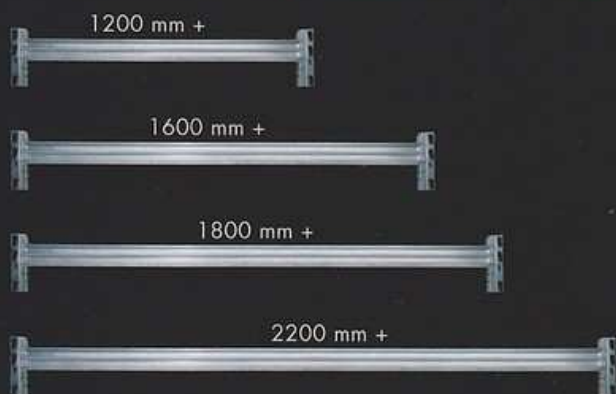

inovativní spojka

plné panely

police z dřevotřísky

panelové rošty

tradiční řešení

odpověď je

G E N I U S

geniální řešení

- snadná montáž
- přizpůsobivost jakémukoli prostoru
- jediný nosník přes více rámu
- jedno řešení pro váš sklad

proměnné rozpětí nosníků

si můžete zvolit v celé délce regálu

přizpůsobí se vašim potřebám