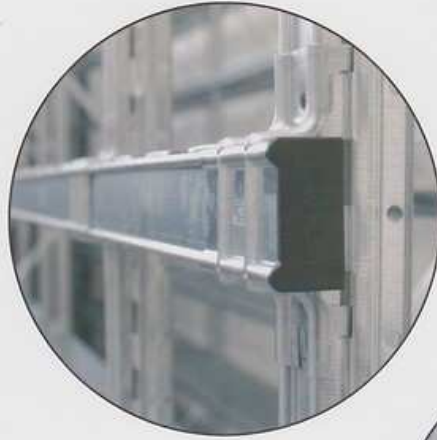

vysoká
úroveň zpracování